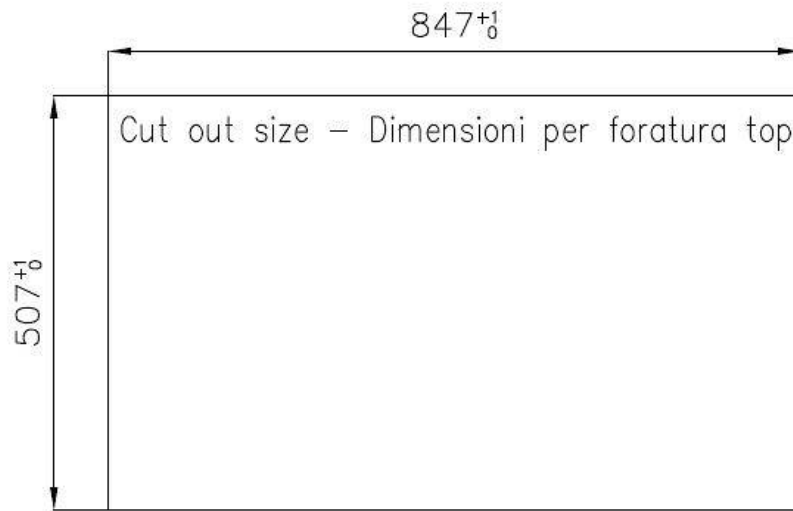

Lavello serie Master cod. 1250/05*