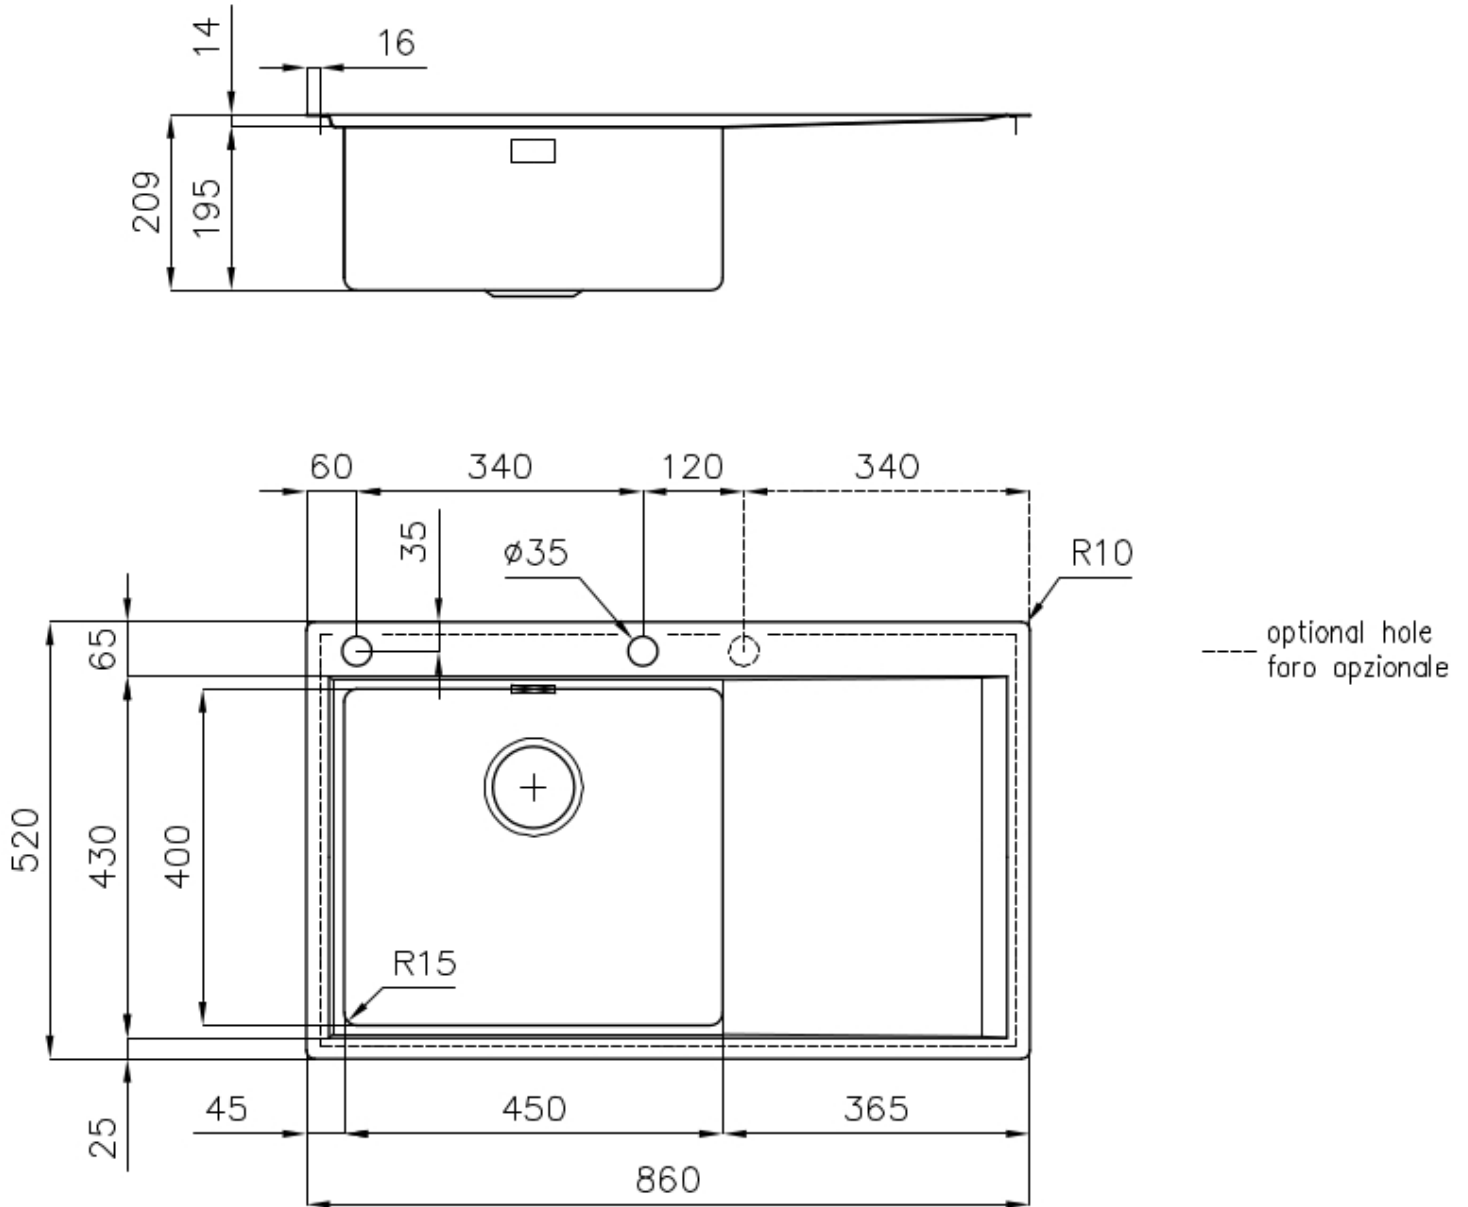

DIBUJOS TÉCNICOS