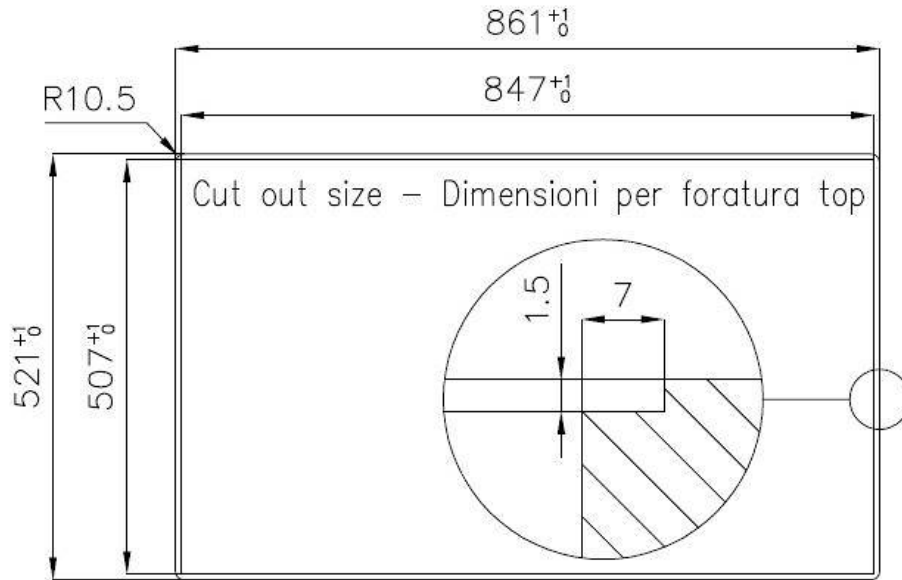

Lavello serie Master cod. 1250/05*